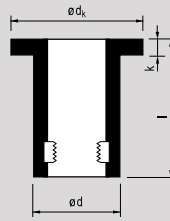

MFX 25-C0

E.P.D.M. body
Brass nut insert

RUBNUT | open end | cylindrical head

| Ø d | l |  | Item nr. | Ø d _k [+0,5/-0,8] | k [+/-0,3] | Ø d |  tightening torque [Nm] | Hardness Shore A |
|-----------------------------------------------------------------------------------------------------|------|-----------------------------------------------------------------------------------|-------------------|---------------------------------|---------------|------|------------------------------------------------------------------------------------------------------------------|---------------------|
| [mm] | [mm] | [mm] | | [mm] | [mm] | [mm] | | |
| M3 | 12,6 | 0,4-4,0 | 25M03C0040 | 11,0 | 1,2 | 7,9 | 0,25-0,50 | 60 |
|  Ø [8,3 max] | | | | | | | | |
| M4 | 12,6 | 0,4-4,0 | 25M04C0040 | 11,0 | 1,2 | 7,9 | 0,25-0,40 | 70 |
|  Ø [8,3 max] | | | | | | | | |
| M5 | 14,1 | 0,4-4,9 | 25M05C0049 | 12,7 | 0,9 | 9,6 | 0,35-0,50 | 60 |
|  | 21,5 | 4,0-10,0 | CO116 | 14,0 | 0,9 | 9,6 | 0,30-0,90 | 60 |
| Ø [9,9 max] | 26,5 | 7,9-15,0 | CO163 | 14,0 | 1,3 | 9,6 | 0,30-0,70 | 60 |
| | 39,0 | 20,5-30,0 | CO300 | 14,0 | 1,3 | 9,6 | 0,60-1,00 | 60 |
| M6 | 16,0 | 0,4-4,0 | 25M06C0028 | 16,0 | 1,3 | 12,7 | 0,60-1,00 | 60 |
|  | 21,1 | 0,8-4,7 | CO047 | 19,1 | 4,8 | 12,7 | 0,80-1,00 | 70 |
| Ø [13,0 max] | 26,7 | 6,4-11,5 | CO110 | 16,3 | 2,0 | 12,7 | 0,80-1,00 | 70 |
| M8 | 18,3 | 0,4-4,0 | 25M08C0040 | 21,5 | 3,2 | 15,9 | 1,00-1,50 | 60 |
|  | 27,9 | 3,9-9,5 | CO095 | 21,5 | 5,7 | 15,9 | 1,00-1,60 | 60 |
| Ø [16,2 max] | | | | | | | | |
| M8 | 50,0 | 15,0-35,0 | 25M08C0390 | 20,0 | 1,6 | 18,0 | 3,00-4,00 | 60 |
|  Ø [18,3 max] | | | | | | | | |
| M10 | 55,0 | 19,0-38,0 | 25M10C0400 | 22,5 | 1,3 | 20,0 | 4,50-5,50 | 60 |
|  Ø [20,3 max] | | | | | | | | |
| M12 | 79,0 | 38,0-56,0 | 25M12C0640 | 27,0 | 1,3 | 24,0 | 6,00-7,00 | 60 |
|  Ø [24,3 max] | | | | | | | | |